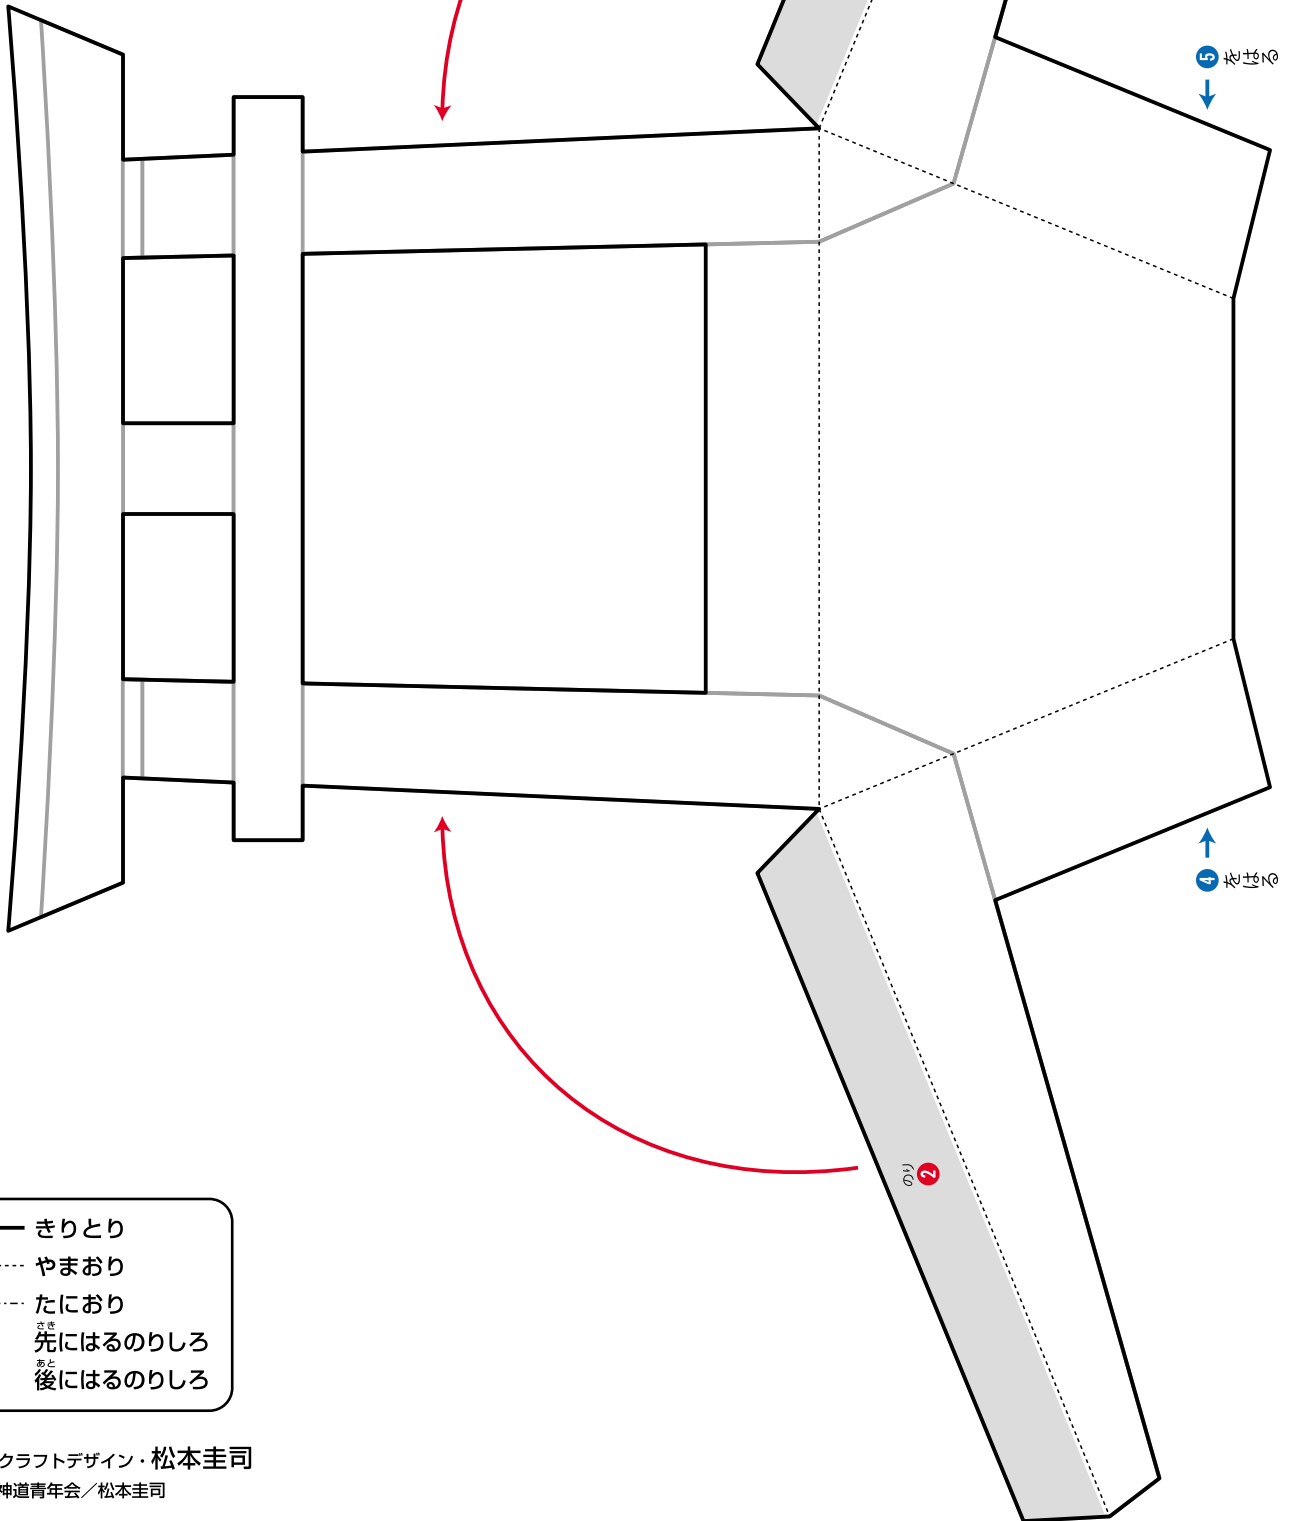

## ふだ た お札立て①

はくしよくぼん  
白色版

— きりとり  
- - - - - やまおり  
- - - - - たにおり  
① 先にはるのりしろ  
② 後にはるのりしろ

のり

ふだ た  
お札立て ②

はくしよぼん  
白色版

部品  
2

- きりとり
- - - - - やまおり
- - - - - たにおり
- ① 先にはるのりしろ
- ② 後にはるのりしろ