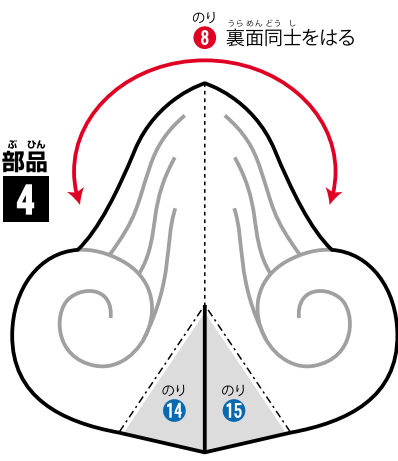

ペーパークラフト

こま いぬ あ 狛犬(阿)

はくしよくぼん
白色版

- きりとり
- やまおり
- - - - - たにおり
- ① 先にはるのりしろ
- ② 後にはるのりしろ

ふ びん
部品
1

ふ びん
部品
2

ふ びん
部品
4

ふ びん
部品
3