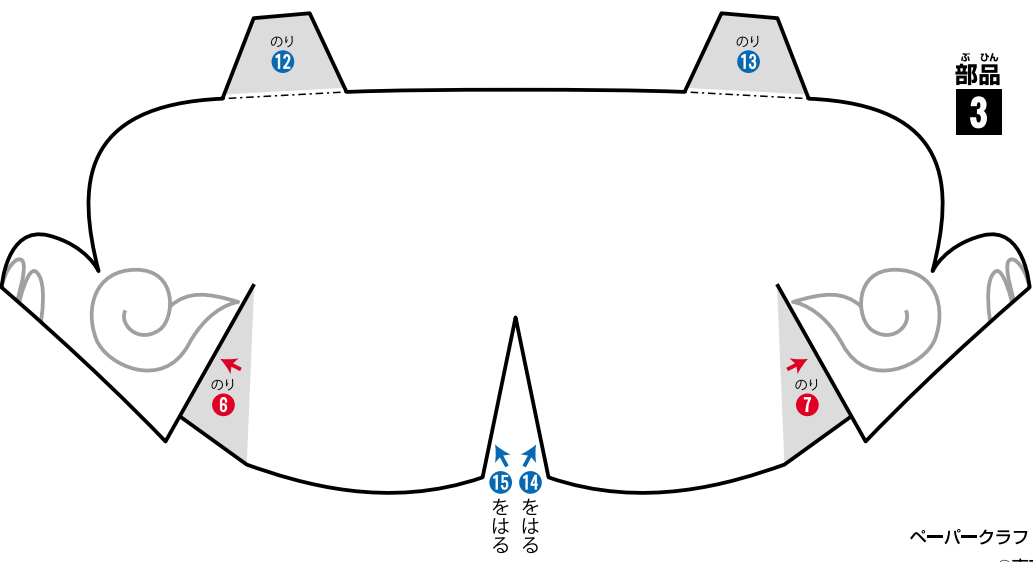

ペーパークラフト

こま いぬ あ 狛犬(阿)

はくしよくぼん
白色版

- きりとり
- やまおり
- - - - - たにおり
- ① 先にはるのりしろ
- ② 後にはるのりしろ

ふ びん
部品
1

ふ びん
部品
2

ふ びん
部品
4

ふ びん
部品
3