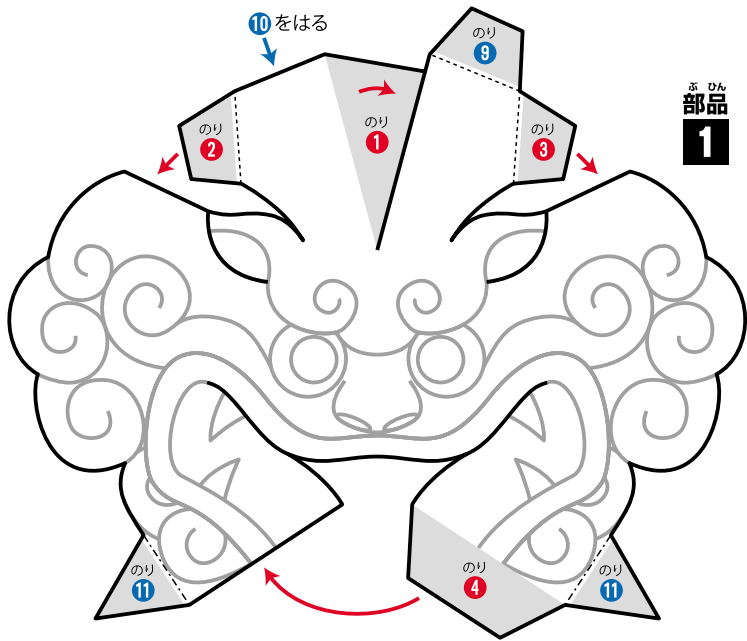

ペーパークラフト

こま いぬ あ 狛犬(阿)

はくしよくぼん
白色版

- きりとり
- やまおり
- - - - - たにおり
- ① 先にはるのりしろ
- ② 後にはるのりしろ

ふ びん
部品
1

ふ びん
部品
2

ふ びん
部品
4

ふ びん
部品
3