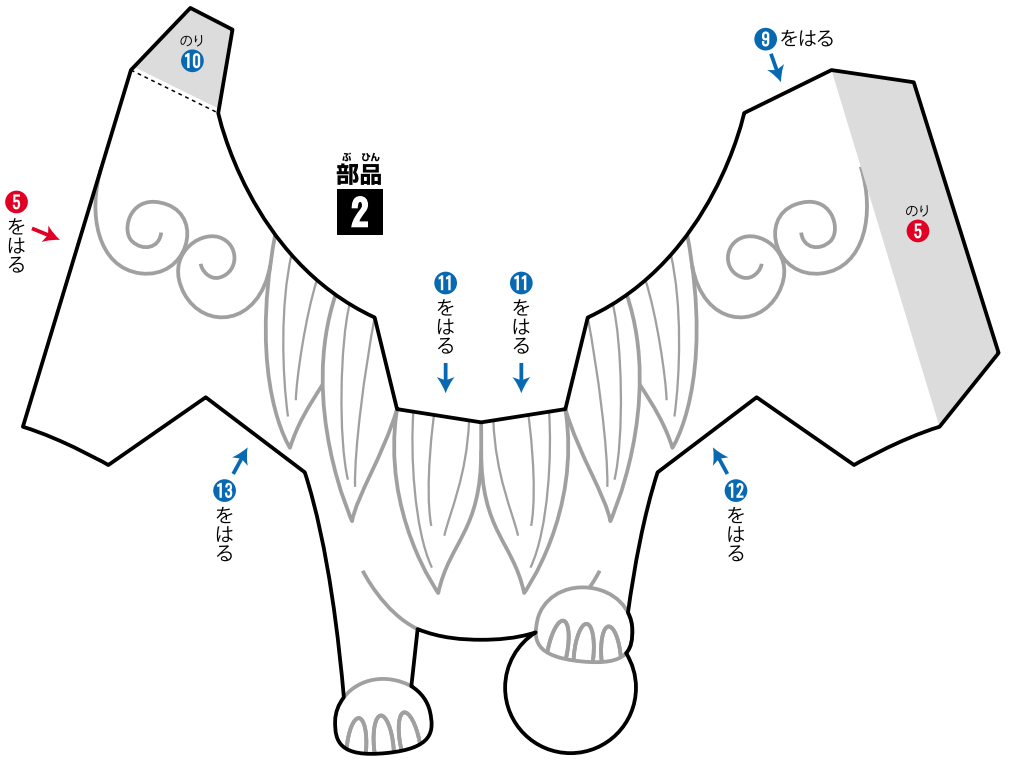

ペーパークラフト

こま いぬ あ 狛犬(阿)

はくしよくぼん
白色版

- きりとり
- やまおり
- - - - - たにおり
- ① 先にはるのりしろ
- ② 後にはるのりしろ

ふ びん
部品
1

ふ びん
部品
2

ふ びん
部品
4

ふ びん
部品
3